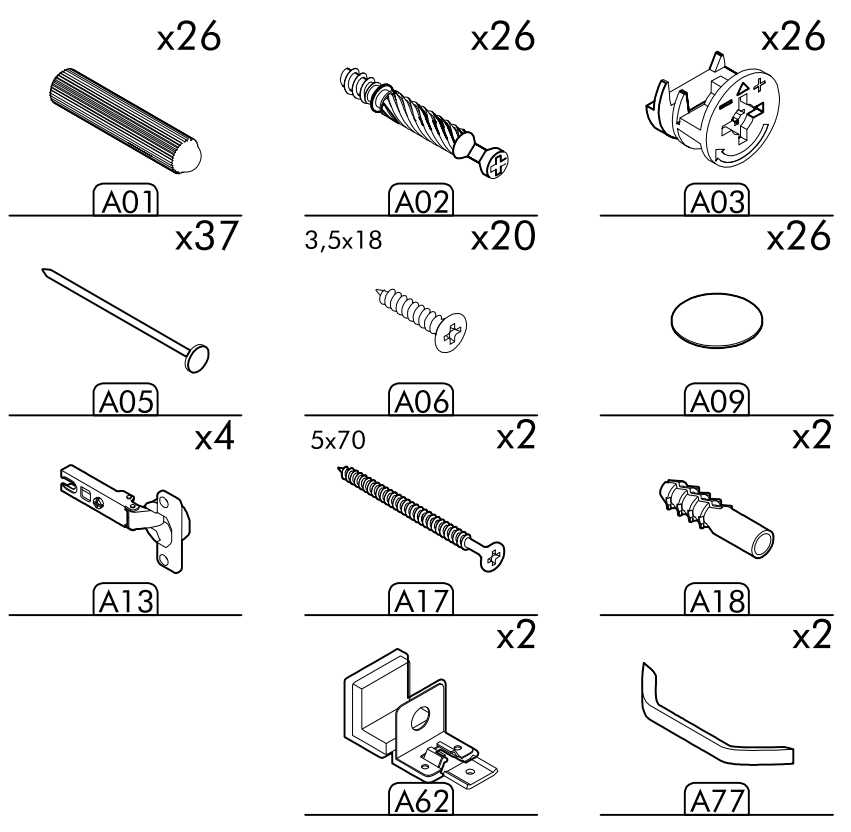

ODOR

113192

01	65 x 62,5 x 1,8 cm	1
02	180 x 60 x 1,8 cm	1
03	180 x 60 x 1,8 cm	1
04	61,2 x 60 x 1,8 cm	2
05	61,2 x 20 x 1,8 cm	2
06	89,6 x 32,2 x 1,8 cm	2
07	91,3 x 32,2 x 0,3 cm	2

2

3

4

5

6

7

8

9

10

11

12

13