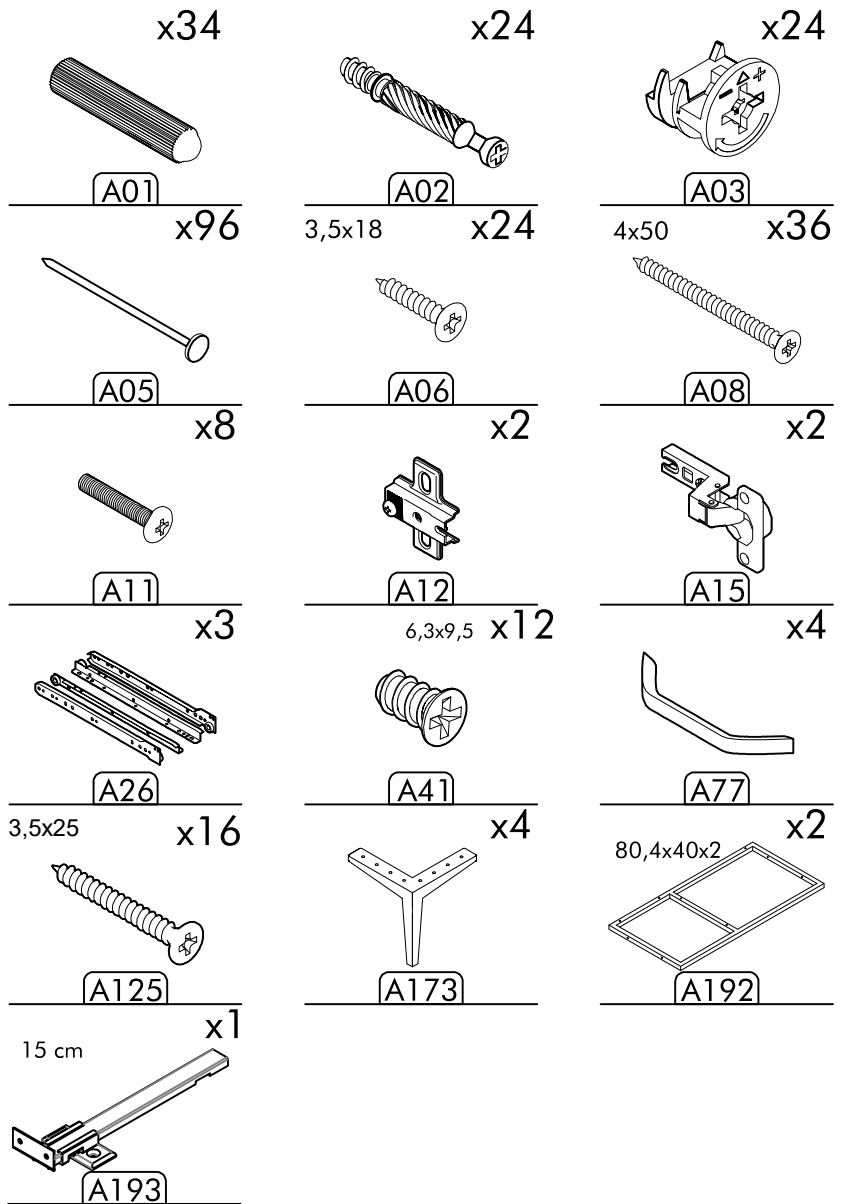

# NICE

113101

01	60 x 40 x 1,8 cm	2
02	60 x 40 x 1,8 cm	1
03	55,8 x 10 x 1,8 cm	3
04	55,8 x 40 x 1,8 cm	1
05	60 x 40 x 1,8 cm	1
06	40 x 36 x 1,8 cm	1
07	60 x 40 x 1,8 cm	1
08	40 x 36 x 1,8 cm	1
09	60 x 40 x 1,8 cm	1
10	55,6 x 15 x 1,8 cm	2
11	55,6 x 35,4 x 1,8 cm	1
12	55,6 x 28,8 x 0,3 cm	1
13	63,2 x 29,7 x 0,3 cm	2
14	59,4 x 39,2 x 0,3 cm	1
15	35 x 10 x 1,8 cm	2
16	35 x 20 x 1,8 cm	1
17	35 x 10 x 1,8 cm	2
18	35 x 20 x 1,8 cm	2
19	50 x 10 x 1,8 cm	2
20	50 x 20 x 1,8 cm	1
21	53,2 x 35,3 x 0,5 cm	3

1

2

3

A03

4

A08

5

A05

12

13

14

11

12

13

14

18

19

20

21

22

A77

23

24

25