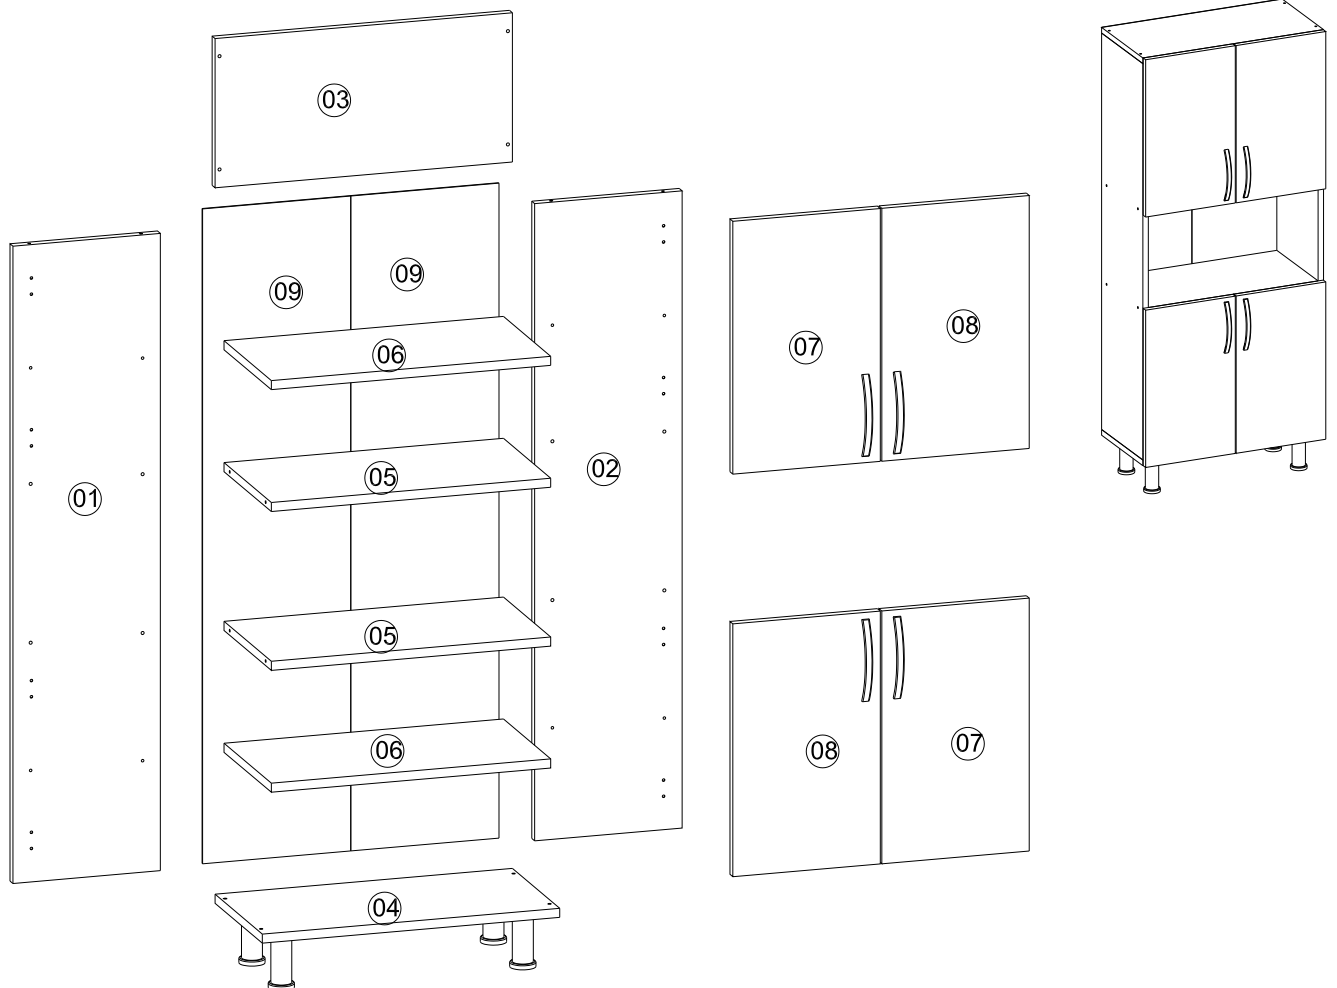

# FLORINE

401418

<b>A09</b> 4x50 YHB  <b>18x</b>	<b>A13</b>  <b>8x</b>	<b>A12</b>  <b>8x</b>	<b>A10</b> 3,5x18 YHB  <b>52x</b>	<b>A14</b> M4x22  <b>8x</b>
<b>A24</b> 128 mm  <b>4x</b>	<b>A39</b> 10cm  <b>4x</b>	<b>A23</b>  <b>8x</b>	<b>A16</b>  <b>A 16x</b>	<b>A28</b>  <b>35x</b>
<b>A41</b>  <b>2x</b>	<b>A08</b> Ø8  <b>2x</b>			