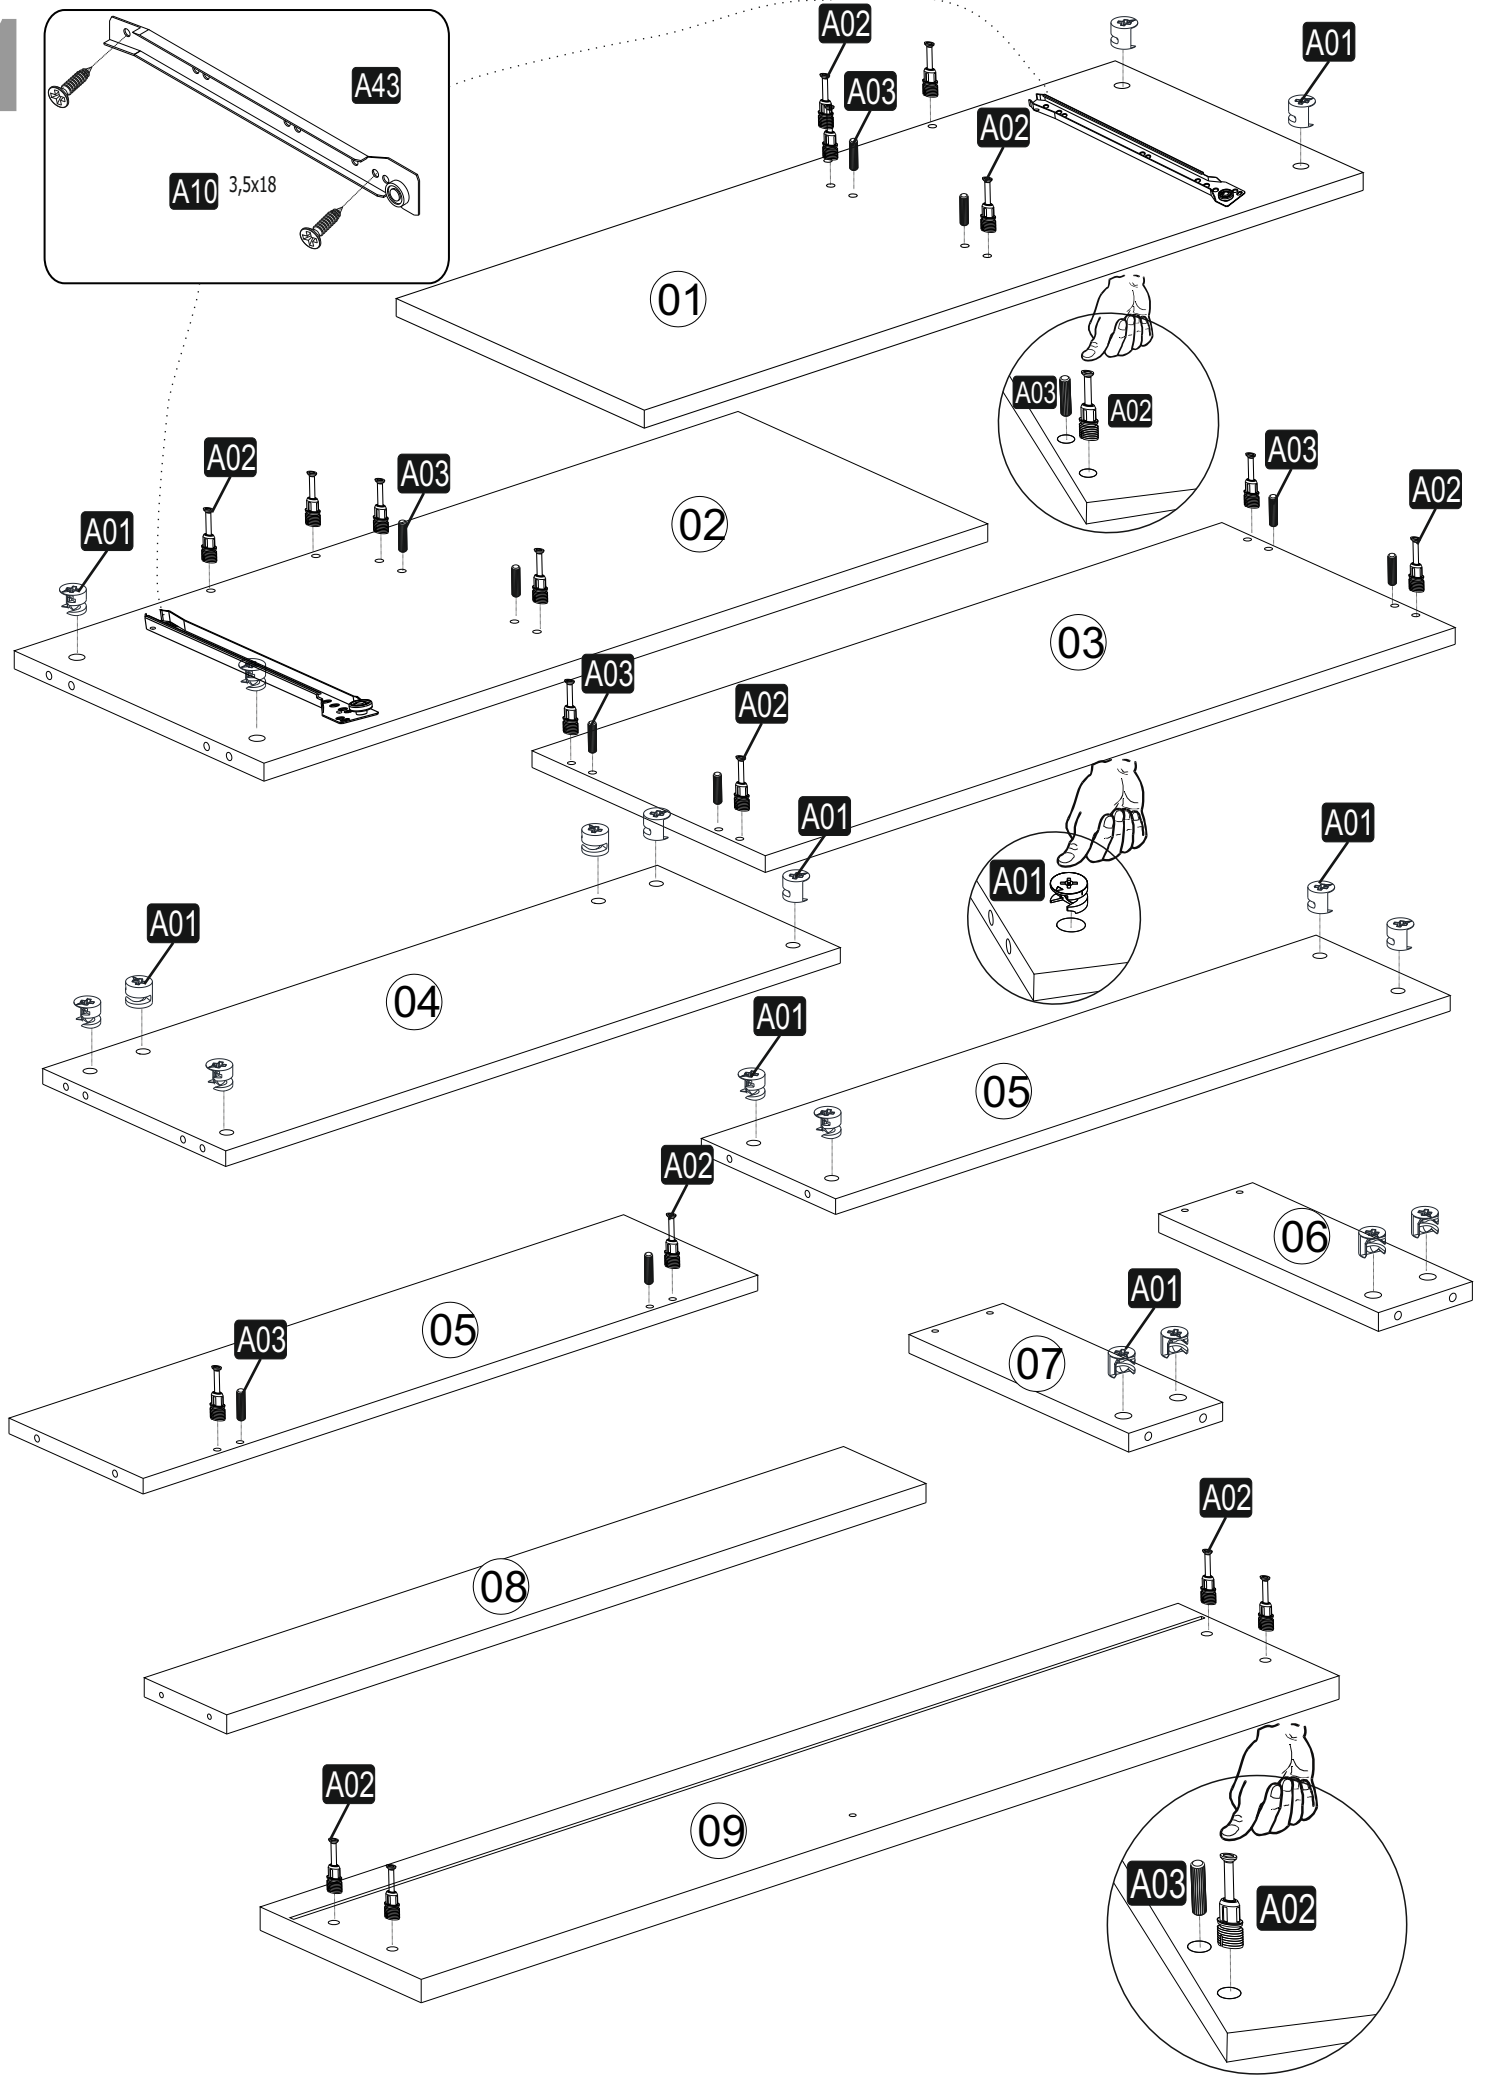

LOCKE

401349

A09  4x50 4x	A10  3,5x18 8x	A01  18x	A02  18x	A03  10x
A28  20x	A43  30 cm 1x	A14  M4x22 1x	C22  1x	A04  A 18x

1

2

3

4

5

6

7

9

10