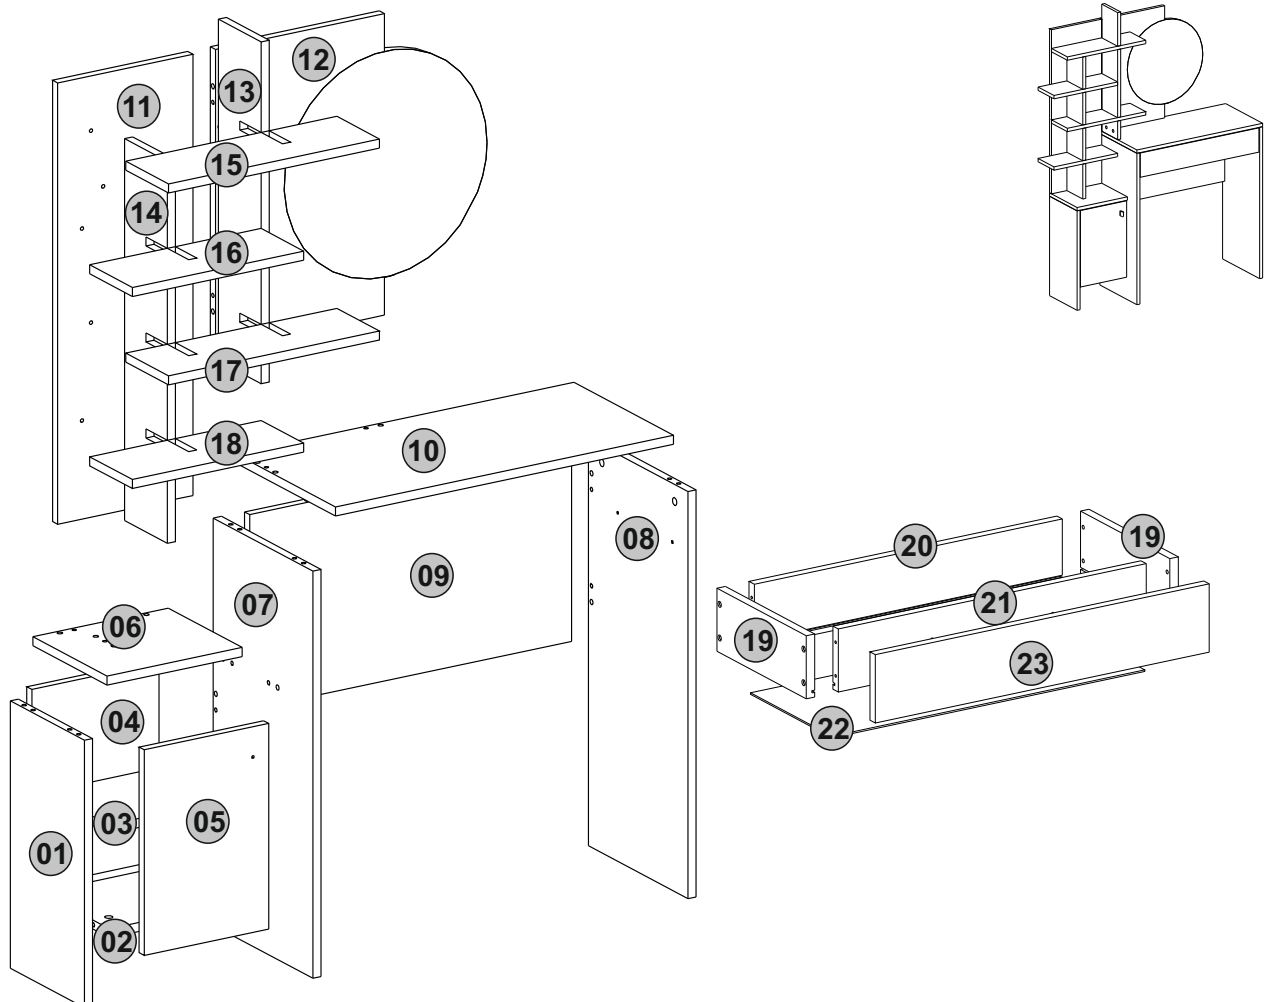

ROUGE

141592

A23

A04

A22

A22  34x	A12  4 SW 1x	A23  30x	A04  28x	A06  18 mm C1 34x
A18  3,5x18 16x	C04  2x	C02  2x	Z07  M4x22 1x	Z42  1x
Z32  300mm 2x	A48  R2.5 4x	A31  2x	A13  50 mm 20x	B03  25 mm 2x
A08  5 mm C1 6x				

18