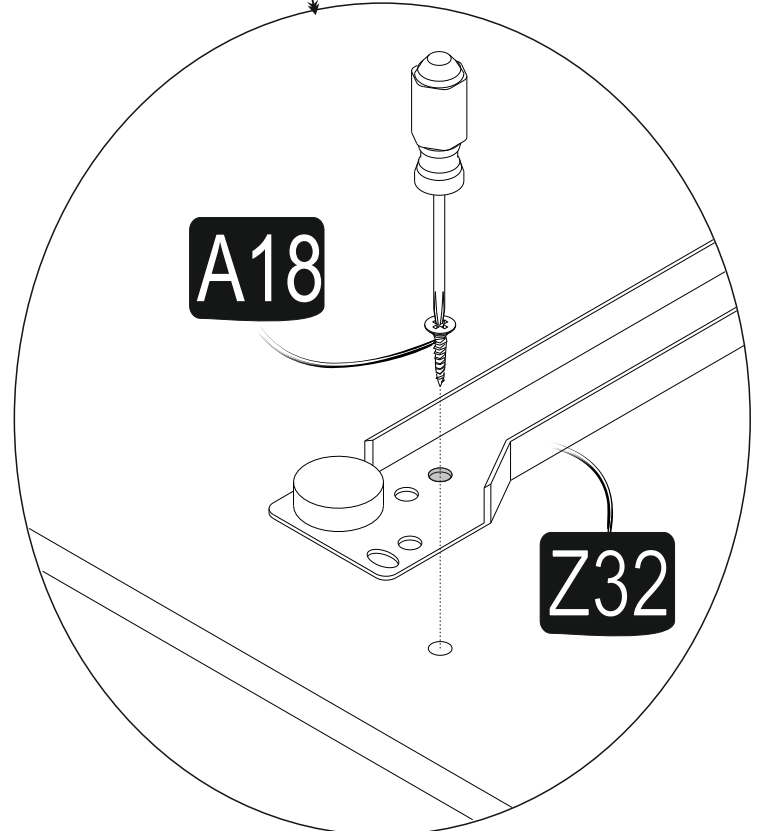

ROUGE

141592

A23

A04

A22

A22  34x	A12  4 SW 1x	A23  30x	A04  28x	A06  18 mm C1 34x
A18  3,5x18 16x	C04  2x	C02  2x	Z07  M4x22 1x	Z42  1x
Z32  300mm 2x	A48  R2.5 4x	A31  2x	A13  50 mm 20x	B03  25 mm 2x
A08  5 mm C1 6x				

18