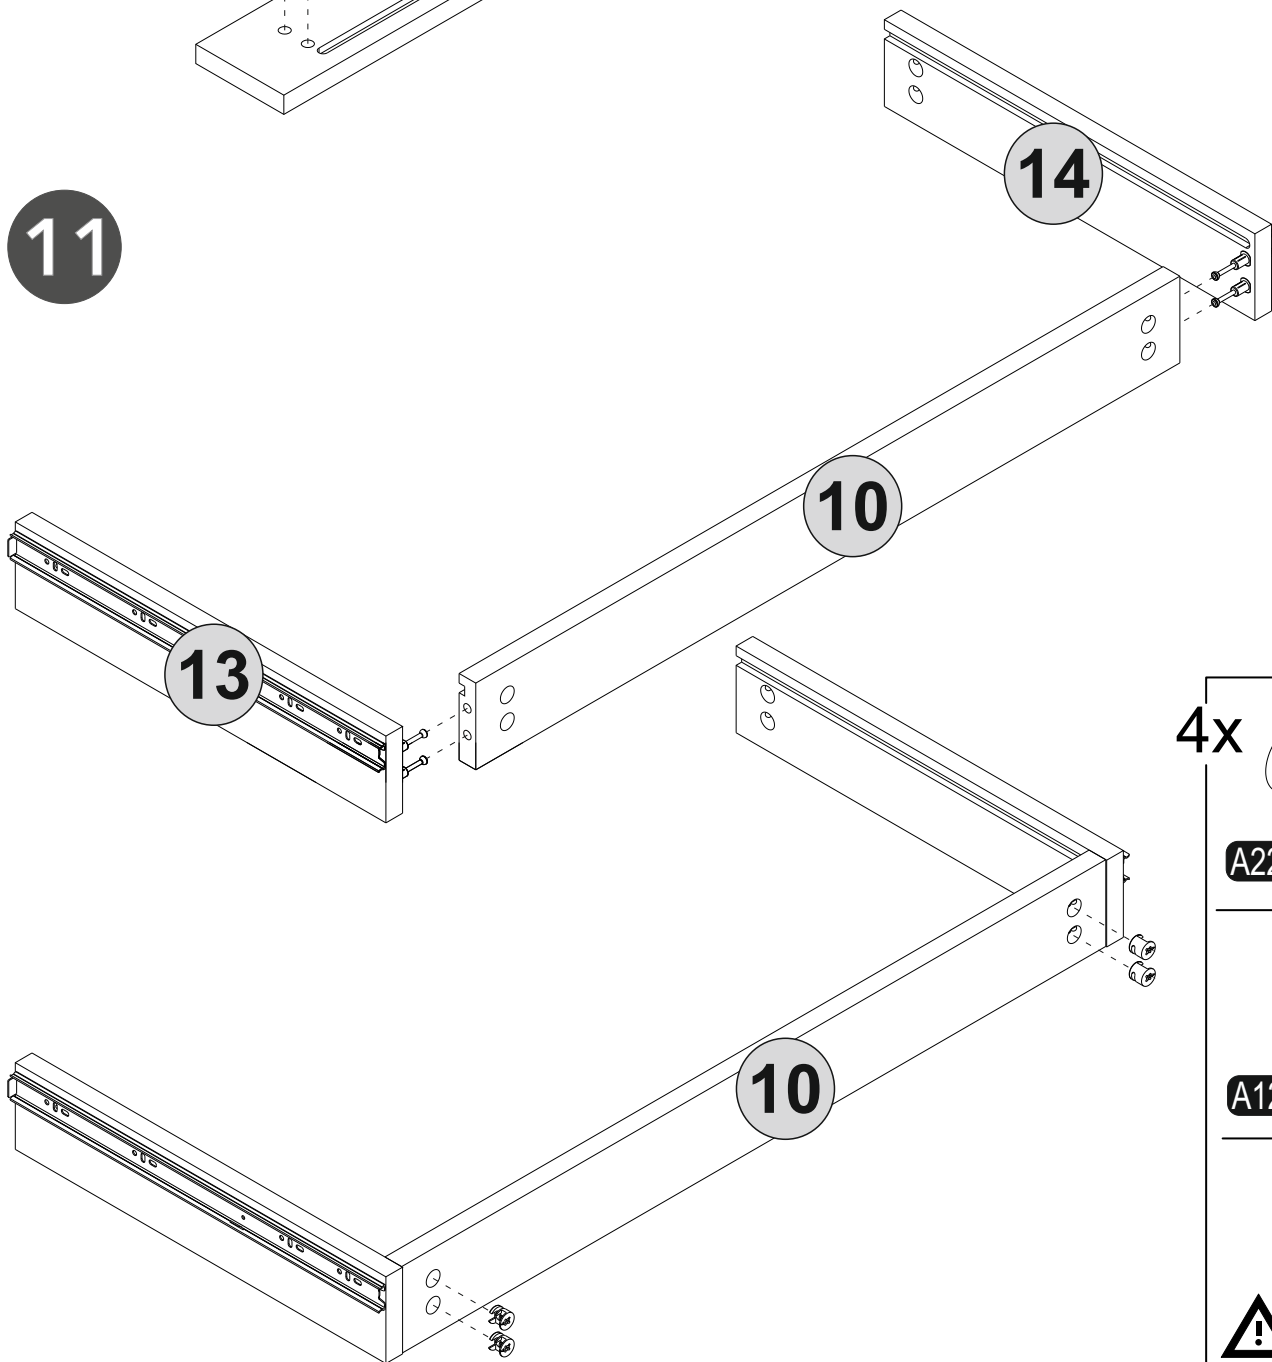

# PIANO

141387

A04

A23

A22

A12

1

2

3

<b>A04</b>  Ø8x30 8x	<b>A22</b>  22x	<b>A23</b>  22x	<b>A13</b>  50mm 12x	<b>A06</b>  18mm C1-32x C2-4x
<b>A25</b>  6x	<b>A18</b>  3,5x18 6x	<b>A16</b>  2x	<b>A17</b>  4X50 2x	<b>A12</b>  1x
		<b>A08</b>  5mm C1-2x	<b>Y03</b>  2x	<b>A26</b>  1x

1

2

3

4

5

6

7

8

10

11

14

15