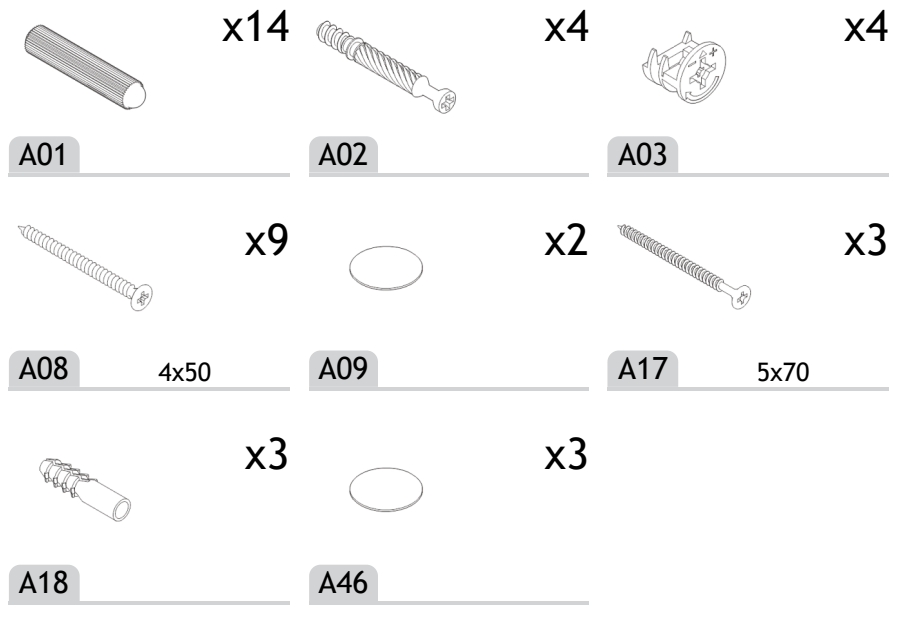

VICTORIA

112640

1	1200 x 250 x 18	x1
2	230 x 160 x 18	x1
3	230 x 160 x 18	x1
4	370 x 160 x 18	x1
5	1200 x 180 x 18	x1

07

08