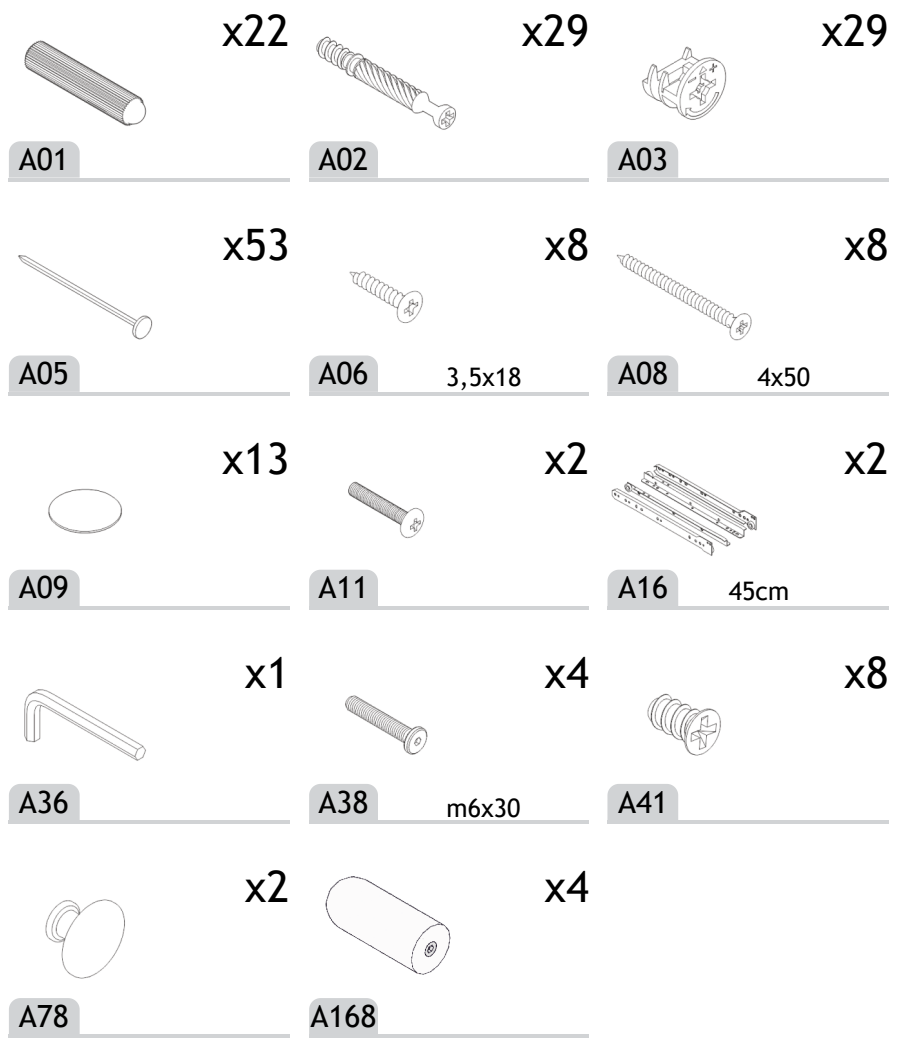

VICTORIA

112633

1	1200 x 500 x 18	x1
2	720 x 475 x 18	x1
3	602 x 475 x 18	x1
4	602 x 475 x 18	x1
5	500 x 400 x 18	x1
6	475 x 362 x 18	x1
7	782 x 250 x 18	x1
8	398 x 223 x 18	x2
9	300 x 120 x 18	x2
10	450 x 120 x 18	x2
11	450 x 120 x 18	x2
12	453 x 335 x 3	x2
13	634 x 394 x 3	x1

07

08

09

10

11

12

13

14

15

16