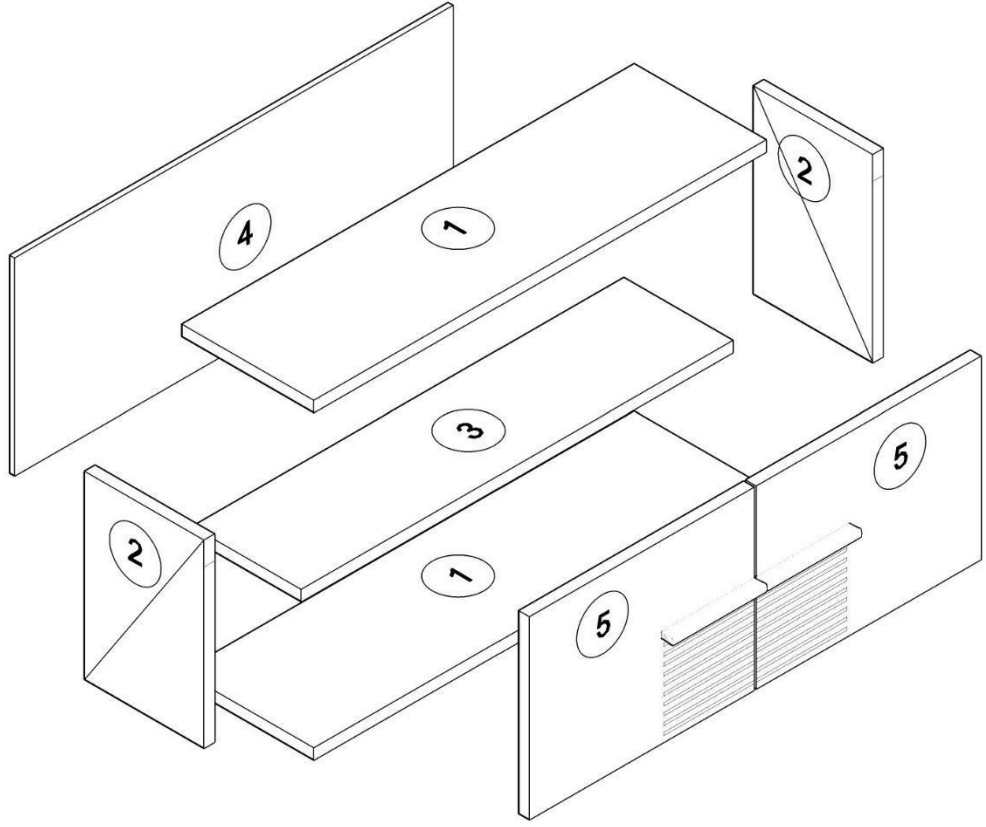

# FULYA DULAP DE PERETE

102071

X2  173mm	X4 	X2  5 X 60	X6 	X8  TITUS 10'	X4  5 mm	X2 	X8  MINIFIX	X20  3.5 X 18	X4  3.5 X 25
X6  4 X 20	X4  4 X 25	X2							

# FULYA DULAP DE PERETE

102071

No	Parça Kodu	Parça Ölçü	Paket No	No	Parça Kodu	Parça Ölçü	Paket No
1	9381	232X791X18	1/1	15			
2	9382	211X318X18	1/1	16			
3	9459	329X765X8	1/1	17			
4	9383	190X753X18	1/1	18			
5	9454	309X394X18	1/1	19			
6				20			
7				21			
8				22			
9				23			
10				24			
11				25			
12				26			
13				27			
14				28			