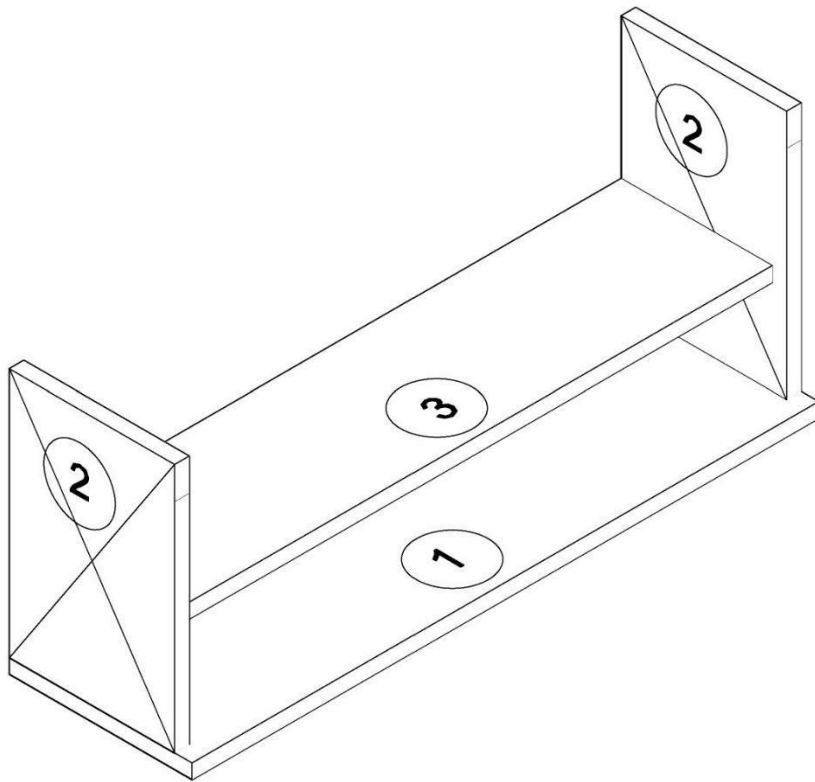

FULYA DULAP DE PERETE

102071

1