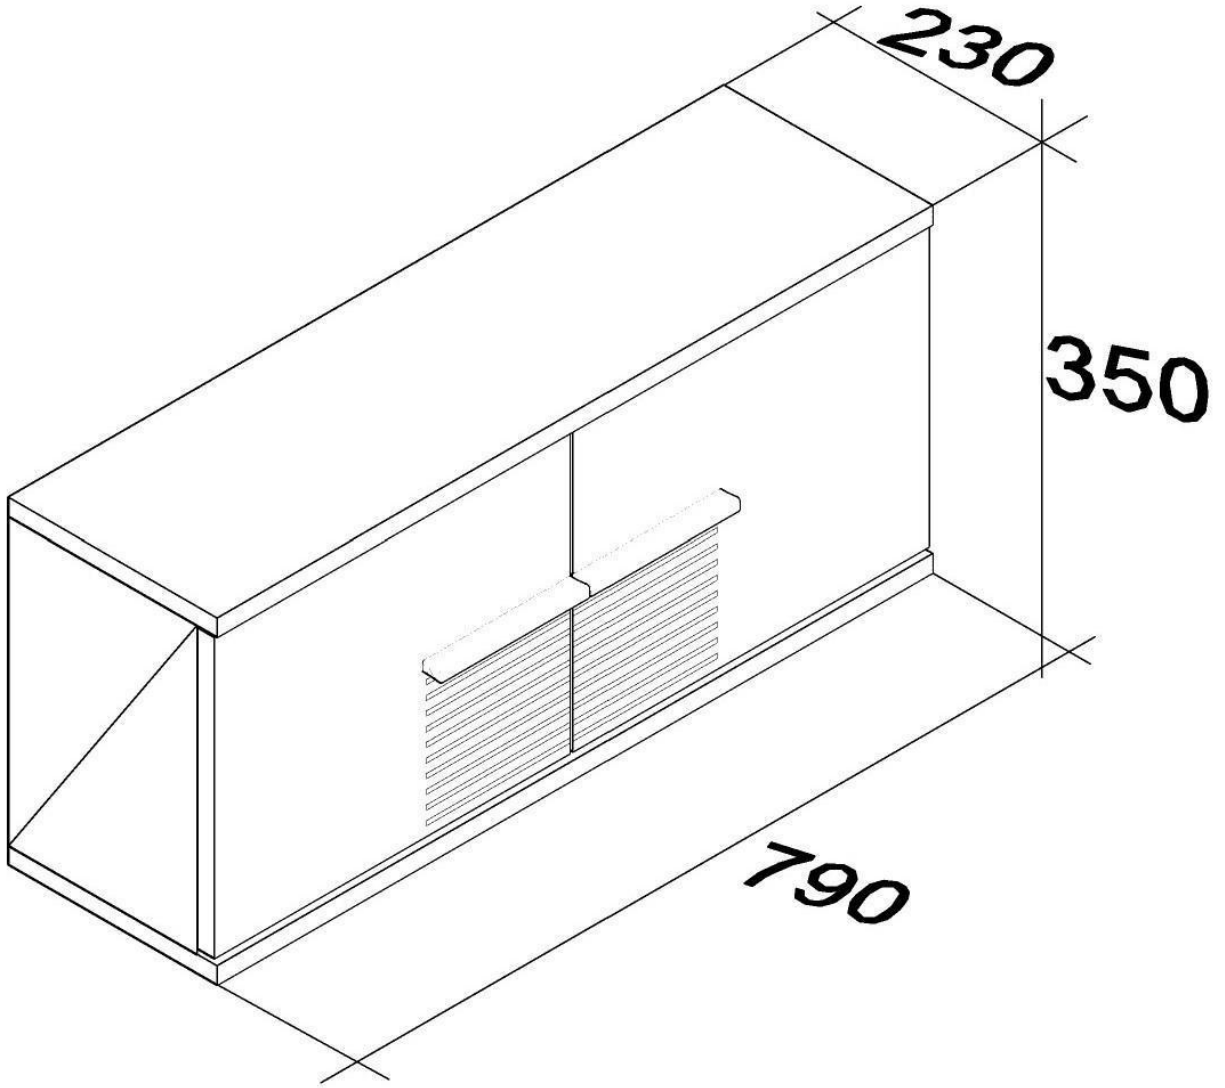

# FULYA DULAP DE PERETE

102071

X2  173mm	X4 	X2  5 X 60	X6 	X8  TITUS 10'	X4  5 mm	X2 	X8  MINIFIX	X20  3.5 X 18	X4  3.5 X 25
X6  4 X 20	X4  4 X 25	X2							

# FULYA DULAP DE PERETE

102071

No	Parça Kodu	Parça Ölçü	Paket No	No	Parça Kodu	Parça Ölçü	Paket No
1	9381	232X791X18	1/1	15			
2	9382	211X318X18	1/1	16			
3	9459	329X765X8	1/1	17			
4	9383	190X753X18	1/1	18			
5	9454	309X394X18	1/1	19			
6				20			
7				21			
8				22			
9				23			
10				24			
11				25			
12				26			
13				27			
14				28			